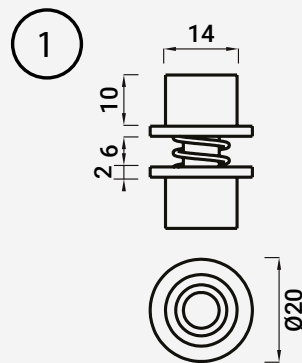

VC9174 PIVOT PARA PAINÉIS RIPADOS

206001011  **Inox**

 1

 **60 Kg**

Pivot Superior

Pivot Inferior