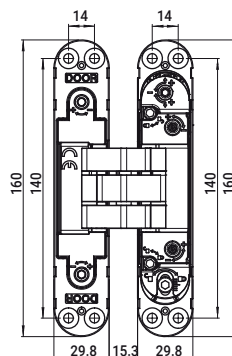

**VICENTE
CAMPOS**

Harlec

DOBRADIÇA INVISÍVEL KUBI7 K7080

★ Cromado Satinado

VC 9356

1

206000311

 min. 40 mm	Regulação 3D	 Parafusos de Fixação	
 180°	 30 min.	 DOOR HINGE R27162	 HINGES R27162

Internal door with hinges
mod. ATOMIKA K8000
Total door weight: 60kg

	Krona Koblentz SpA Via Romero, 1 47853 Coriano	18
0757	ETA-11/0477 SIP/SIP-NA-01018/02018-06-07	3 7 4 1 1 4 0 11
0757-0PR-22640-0002852-1	HINGES DO NOT CONTAIN HARMFUL SUBSTANCES	KUBICA K7080