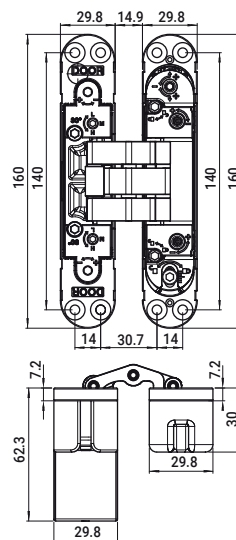

VICENTE CAMPOS

Hartec

DOBADIÇA INVISÍVEL KUBI7 KUBICA TWIST K2000

★ Cromado Satinado

VC 9357

1

206000312

60 Kg

▲ | Sob Consulta Acabamentos:

Niquelado Satinado

min. 40 mm

180°

Regulação

3D

Parafusos de Fixação

Velocidade de fecho automático