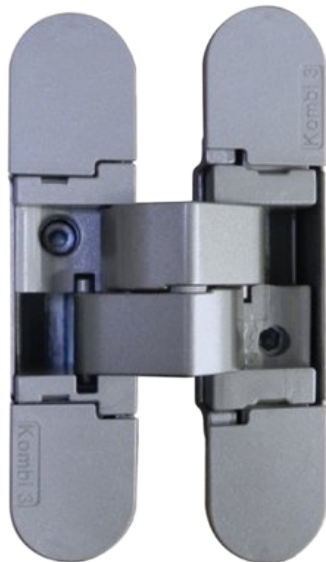

**VICENTE
CAMPOS**

Harlec

DOBRADIÇA INVISÍVEL KOMBI 3 K1000

★ Cromado Satinado

VC 9358

1

206000313

52 Kg

▲ | **Sob Consulta Acabamentos:**

Cromado Polido | Niquelado Satinado | Ouro Polido | Ouro Satinado | Branco | Preto | Bronze

<p>min. 40 mm</p>	<p>180°</p>	<p>Regulação</p> <p>3D</p>	<p>Parafusos de Fixação</p>
<p>Velocidade de fecho automático</p>			

**VICENTE
CAMPOS**

Hartec

Testada com portas Espessura 35 mm Altura máxima 2100 mm - Largura máxima 900 mm. Para dimensões maiores do que as aplicações de acessórios indicadas, peça consulta.