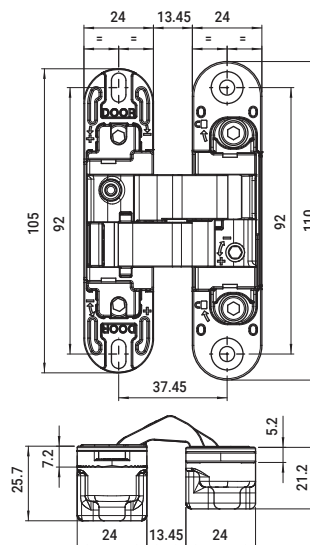

**VICENTE
CAMPOS**

Harlec

DOBRADIÇA INVISÍVEL KOMBI 3 K1000

★ Cromado Satinado

VC 9358

1

206000313

52 Kg

**VICENTE
CAMPOS**

Hartec

Testada com portas Espessura 35 mm Altura máxima 2100 mm - Largura máxima 900 mm. Para dimensões maiores do que as aplicações de acessórios indicadas, peça consulta.