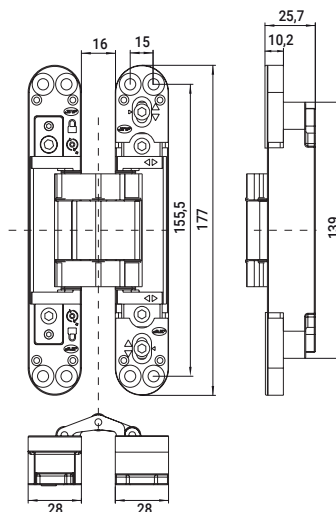

VICENTE
CAMPOS

Harlec

DOBRADIÇA INVISÍVEL 3D 175

VC 9361

1

206000316

90 Kg

▲ | Sob Consulta Acabamentos: Preto

Regulação

3D