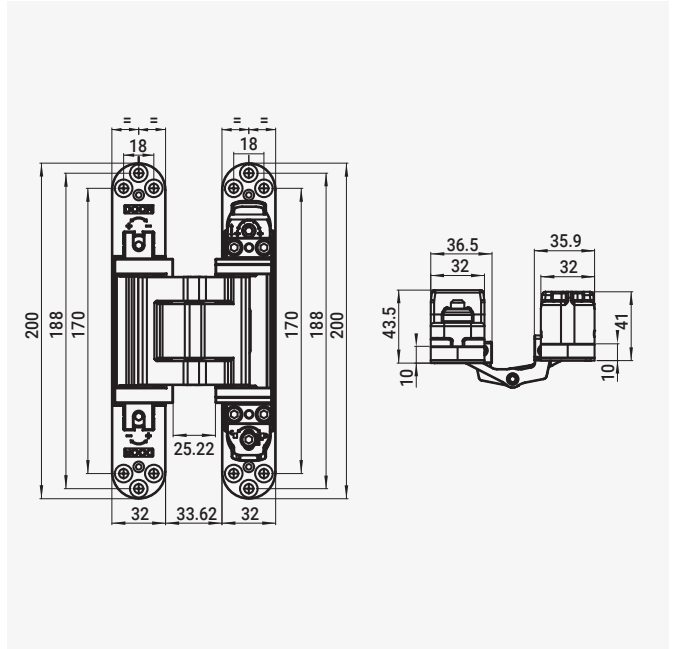

VC9365 KROSS8 K2810

■ Zamak

2x 100 Kg

▨ Cromado Satinado
206000826

▨ Niquel Satinado
206000827