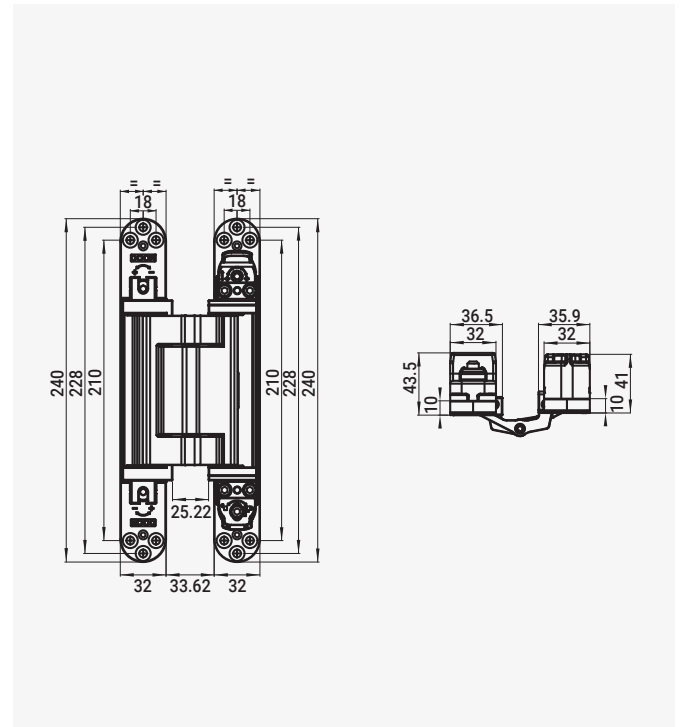

VC9366 KROSS8 K2816

■ Zamak

1

2x 160 Kg

■ Cromado Satinado
20600828

■ Niquel Satinado
20600829