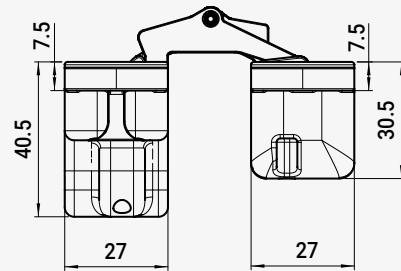

**VC9368** KUBICA 27 K2700

■ Zamak ▨ Cromado Satinado  
206000840

1

3x 60 Kg

▲ | **Sob Consulta Acabamentos:**  
Ouro Polido | Niquelado Satinado | Cromado Polido | Bronze