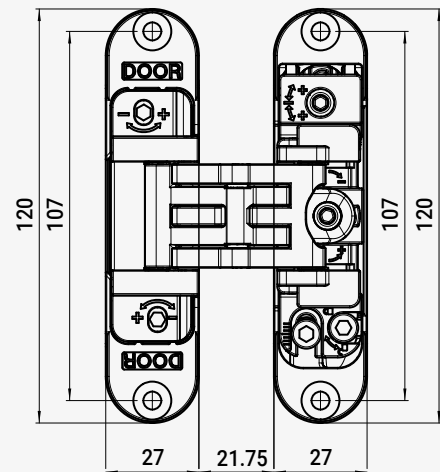

**VC9368** KUBICA 27 K2700

■ Zamak ▨ Cromado Satinado  
206000840

1

3x 60 Kg

▲ | **Sob Consulta Acabamentos:**  
Ouro Polido | Niquelado Satinado | Cromado Polido | Bronze