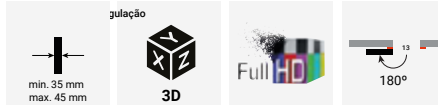

**VC9368** KUBICA 27 K2700

■ Zamak ▨ Cromado Satinado  
206000840

1

3x 60 Kg

▲ | **Sob Consulta Acabamentos:**  
Ouro Polido | Niquelado Satinado | Cromado Polido | Bronze