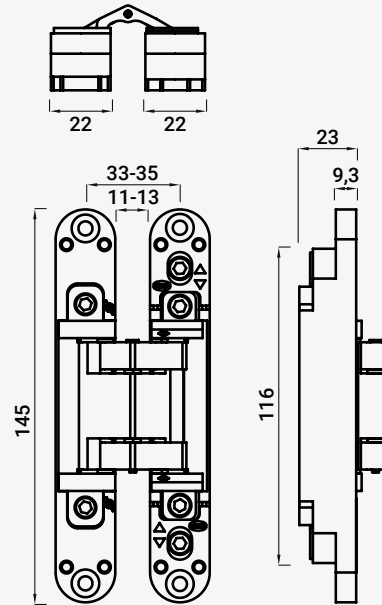

VC9371 DOBRADIÇA INVISÍVEL 3D

☑ Cromado Satinado
206001063
un

☑ Preto
206001064
un

☑ Branco
206001065
un

Regulação

3D

2x 40 Kg
3x 60 Kg