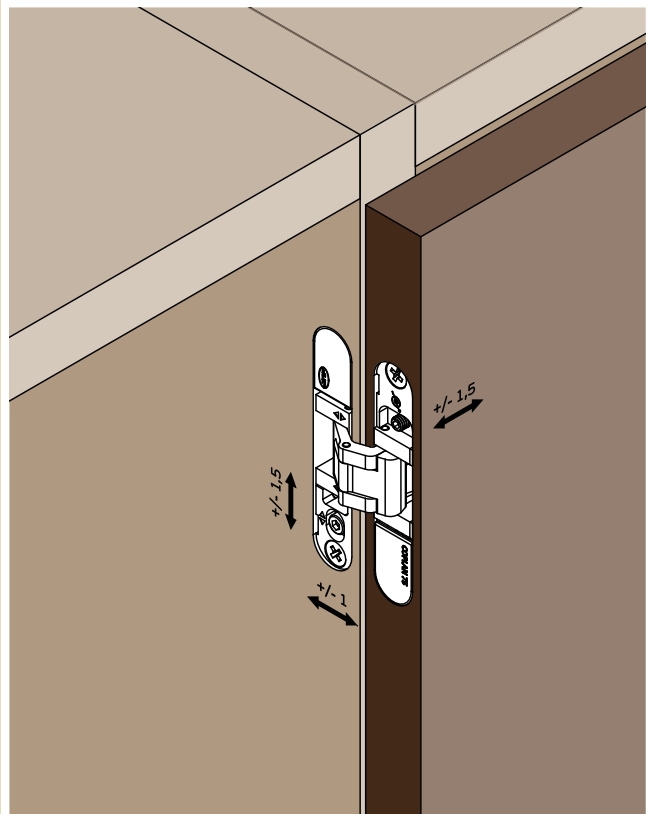

**VC9373 DOBRADIÇA INVISÍVEL 3D**

☑ Cromado Satinado  
206001069

☑ Preto  
206001082

1

Regulação

3D

2x 10 Kg  
3x 14 Kg  
4x 18 Kg

**APLICAÇÃO**  
APPLICATION / APLICACIÓN

1

**APLICAÇÃO**  
APPLICATION / APLICACIÓN

2

ESPESSURA MÍN. DE PORTA  
MIN DOOR THICKNESS  
ESPESSOR MÍNIMO DE PUERTA **19 mm**

MAINTENANCE  
FREE

**3D**  
ADJUSTMENT  
HINGES

Especificações da porta / Door specifications / Especificaciones puerta

**1**  
APLICAÇÃO  
APPLICATION /  
APLICACIÓN

**2**  
APLICAÇÃO  
APPLICATION /  
APLICACIÓN

**! IMPORTANTE/ WARNING**  
R=1mm (Min)

Tampas decorativas em aço inox (acessório opcional) /  
Decorative stainless steel covers. (optional accessory) /  
Cubiertas decorativas en acero. (accesorio opcional)