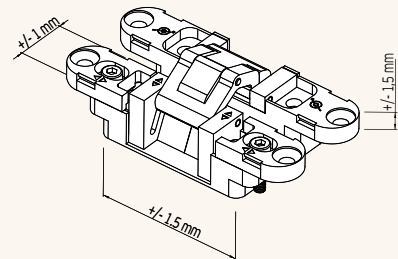

! IMPORTANTE/ WARNING
R=1mm (Min)