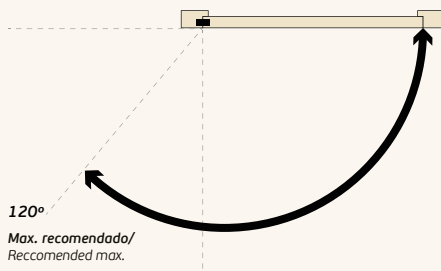

ESPESSURA MÍN. DE PORTA
MIN DOOR THICKNESS
ESPESSOR MÍNIMO DE PUERTA **19 mm**

MAINTENANCE
FREE

3D
ADJUSTMENT
HINGES

Especificações da porta / Door specifications / Especificaciones puerta

1
APLICAÇÃO
APPLICATION /
APLICACIÓN

2
APLICAÇÃO
APPLICATION /
APLICACIÓN

! IMPORTANTE/ WARNING
R=1mm (Min)