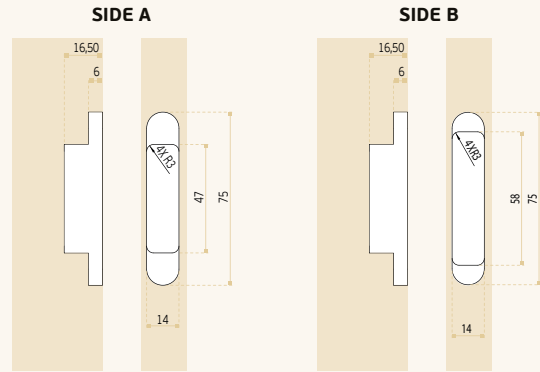

ESPESSURA MÍN. DE PORTA
MIN DOOR THICKNESS
ESPESSOR MÍNIMO DE PUERTA **19 mm**

MAINTENANCE
FREE

3D
ADJUSTMENT
HINGES

Especificações da porta / Door specifications / Especificaciones puerta

1
APLICAÇÃO
APPLICATION /
APLICACIÓN

2
APLICAÇÃO
APPLICATION /
APLICACIÓN