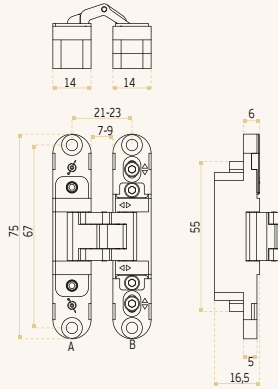

ESPESSURA MÍN. DE PORTA
MIN DOOR THICKNESS
ESPESSOR MÍNIMO DE PUERTA **19 mm**

MAINTENANCE
FREE

3D
ADJUSTMENT
HINGES

Especificações da porta / Door specifications / Especificaciones puerta

1
APLICAÇÃO
APPLICATION /
APLICACIÓN

2
APLICAÇÃO
APPLICATION /
APLICACIÓN