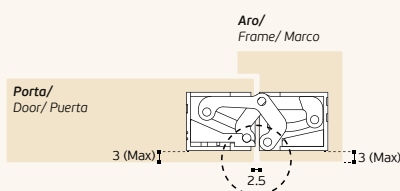

! IMPORTANTE/ WARNING
R=1mm (Min)