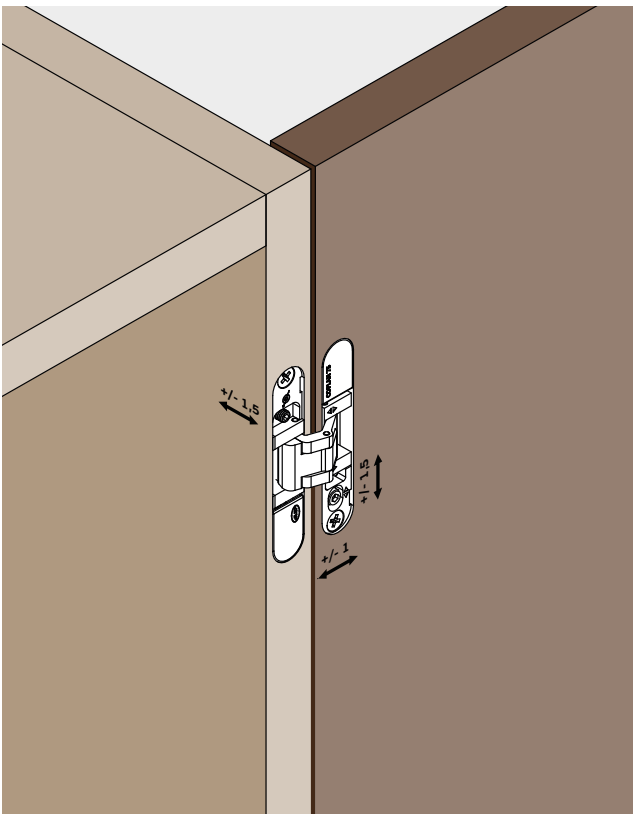

**VC9373 DOBRADIÇA INVISÍVEL 3D**

☑ Cromado Satinado  
206001069

☑ Preto  
206001082

1

Regulação

3D

2x 10 Kg  
3x 14 Kg  
4x 18 Kg

**APLICAÇÃO**  
APPLICATION / APLICACIÓN

1

**APLICAÇÃO**  
APPLICATION / APLICACIÓN

2

ESPESSURA MÍN. DE PORTA  
MIN DOOR THICKNESS  
ESPESSOR MÍNIMO DE PUERTA **19 mm**

MAINTENANCE  
FREE

**3D**  
ADJUSTMENT  
HINGES

Especificações da porta / Door specifications / Especificaciones puerta

**1**  
APLICAÇÃO  
APPLICATION /  
APLICACIÓN

**2**  
APLICAÇÃO  
APPLICATION /  
APLICACIÓN

**! IMPORTANTE/ WARNING**  
R=1mm (Min)

Tampas decorativas em aço inox (acessório opcional) /  
Decorative stainless steel covers. (optional accessory) /  
Cubiertas decorativas en acero. (accesorio opcional)