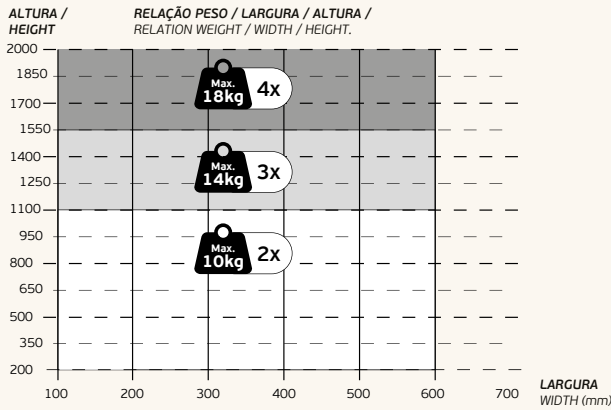

ESPESSURA MÍN. DE PORTA
MIN DOOR THICKNESS
ESPESSOR MÍNIMO DE PUERTA **19 mm**

MAINTENANCE
FREE

3D
ADJUSTMENT
HINGES

Especificações da porta / Door specifications / Especificaciones puerta

1
APLICAÇÃO
APPLICATION /
APLICACIÓN

2
APLICAÇÃO
APPLICATION /
APLICACIÓN