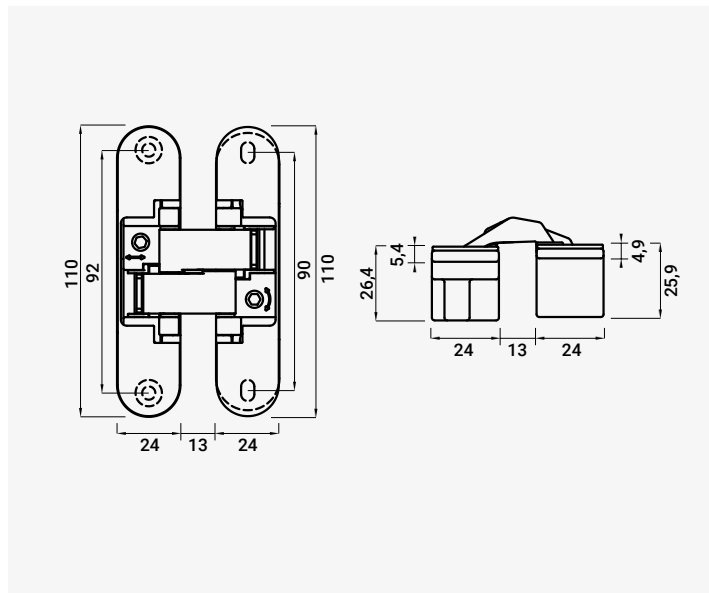

VC9374 DOBRADIÇA OCULTA

▣ Pintado Alumínio
206001087

▣ Pintado Preto
206001088

▣ Pintado Branco
206001089

Regulação

3D

180°

2x 40 Kg

MECANIZAÇÃO

Aro

Porta