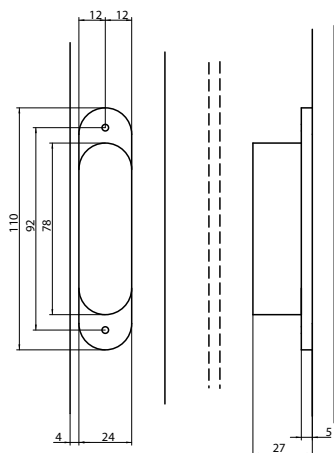

VC9374 DOBRADIÇA OCULTA

▣ Pintado Alumínio
206001087

▣ Pintado Preto
206001088

▣ Pintado Branco
206001089

Regulação

3D

180°

2x 40 Kg

MECANIZAÇÃO

Aro

Porta