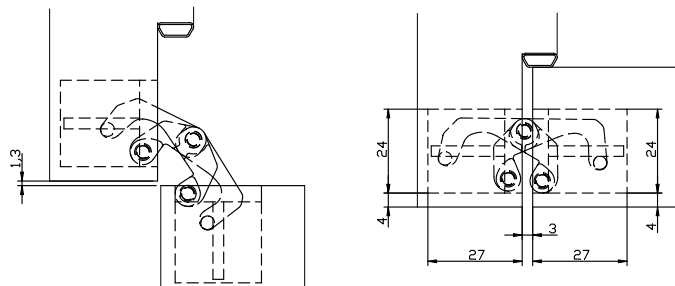

VC9374 DOBRADIÇA OCULTA

▣ Pintado Alumínio
206001087

▣ Pintado Preto
206001088

▣ Pintado Branco
206001089

Regulação

3D

180°

2x 40 Kg

MECANIZAÇÃO

Aro

Porta