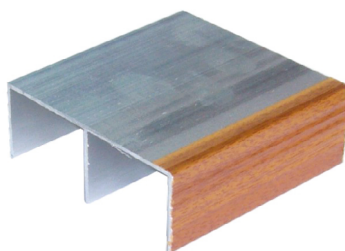

VC9507 CALHA SUPERIOR 40 MM

50

▲ | Comprimento: 5 metros

201000067  Anodizado Prata

201000068  Bronze

201000069  Cor Inox

201000070  Cor Inox Escovado

201000071  Dourado

201000080  Kambala

201000081  Pinho

201000082  Melamina

201000083  Lacado Branco

201000084  Lacado Preto