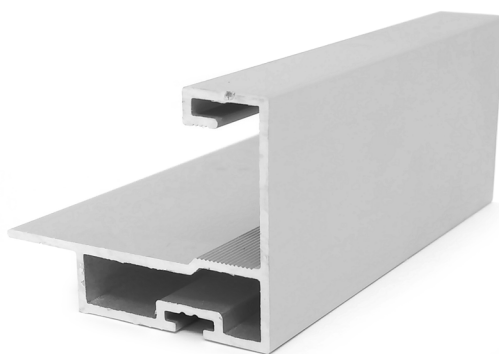

VC9608 PUXADOR 16mm V1 S85

201000343  Anodizado Prata

 52

▲ | Comprimento: 2,60 metros