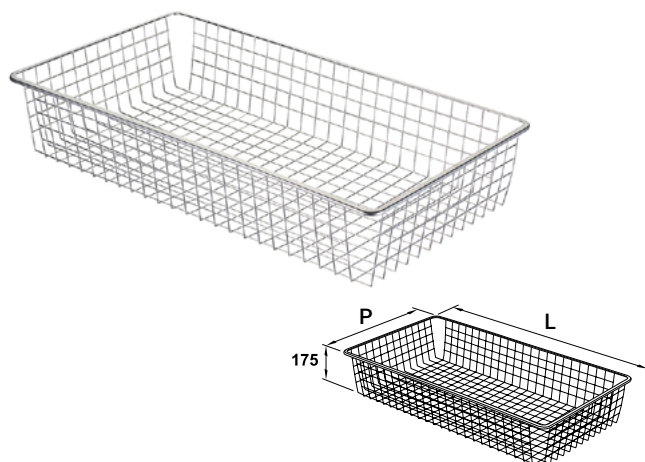

CESTO 85MM DE ALTURA
VC 9656

1

▲ | Necessário Guia VC 9658

		Modulo	L	P	A
109000206	★ Cor Prata	400	336	494	85
109000207	★ Cor Prata	500	436	494	85
109000208	★ Cor Prata	600	536	494	85
109000209	★ Branco	400	336	494	85
109000210	★ Branco	500	436	494	85
109000211	★ Branco	600	536	494	85

CESTO 175MM DE ALTURA
VC 9657

1

▲ | Necessário Guia VC 9658

		Modulo	L	P	A
109000212	★ Cor Prata	500	436	494	175
109000213	★ Cor Prata	600	536	494	175
109000214	★ Cor Prata	800	736	494	175
109000215	★ Cor Prata	1000	936	494	175
109000216	★ Branco	500	436	494	175
109000217	★ Branco	600	536	494	175
109000218	★ Branco	800	736	494	175
109000219	★ Branco	1000	936	494	175

GUIAS
VC 9658

1 Par

		Espessura Painel lateral
109000220	★ Cinza	16
109000221	★ Branco	16
109000222	★ Cinza	18
109000223	★ Branco	18