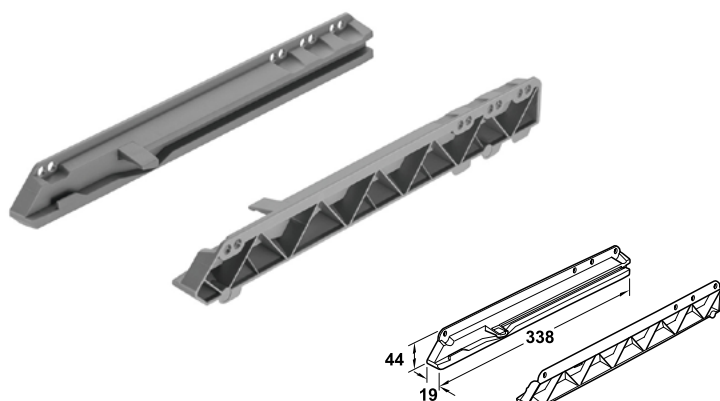

CESTO 85MM DE ALTURA
VC 9656

1

▲ | Necessário Guia VC 9658

		Modulo	L	P	A
109000206	★ Cor Prata	400	336	494	85
109000207	★ Cor Prata	500	436	494	85
109000208	★ Cor Prata	600	536	494	85
109000209	★ Branco	400	336	494	85
109000210	★ Branco	500	436	494	85
109000211	★ Branco	600	536	494	85

CESTO 175MM DE ALTURA
VC 9657

1

▲ | Necessário Guia VC 9658

		Modulo	L	P	A
109000212	★ Cor Prata	500	436	494	175
109000213	★ Cor Prata	600	536	494	175
109000214	★ Cor Prata	800	736	494	175
109000215	★ Cor Prata	1000	936	494	175
109000216	★ Branco	500	436	494	175
109000217	★ Branco	600	536	494	175
109000218	★ Branco	800	736	494	175
109000219	★ Branco	1000	936	494	175

GUIAS
VC 9658

1 Par

		Espessura Painel lateral
109000220	★ Cinza	16
109000221	★ Branco	16
109000222	★ Cinza	18
109000223	★ Branco	18