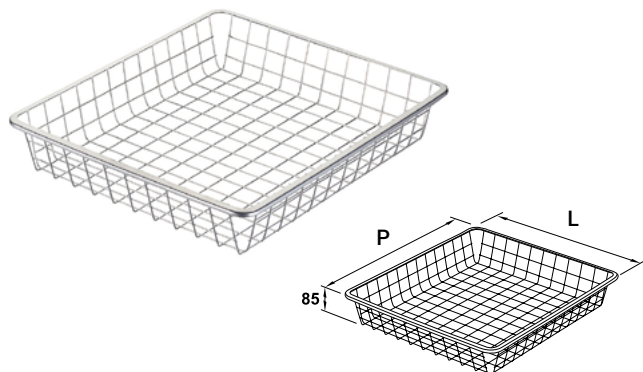

CESTO 85MM DE ALTURA
VC 9656

1

▲ | Necessário Guia VC 9658

		Modulo	L	P	A
109000206	★ Cor Prata	400	336	494	85
109000207	★ Cor Prata	500	436	494	85
109000208	★ Cor Prata	600	536	494	85
109000209	★ Branco	400	336	494	85
109000210	★ Branco	500	436	494	85
109000211	★ Branco	600	536	494	85

CESTO 175MM DE ALTURA
VC 9657

1

▲ | Necessário Guia VC 9658

		Modulo	L	P	A
109000212	★ Cor Prata	500	436	494	175
109000213	★ Cor Prata	600	536	494	175
109000214	★ Cor Prata	800	736	494	175
109000215	★ Cor Prata	1000	936	494	175
109000216	★ Branco	500	436	494	175
109000217	★ Branco	600	536	494	175
109000218	★ Branco	800	736	494	175
109000219	★ Branco	1000	936	494	175

GUIAS
VC 9658

1 Par

		Espessura Painel lateral
109000220	★ Cinza	16
109000221	★ Branco	16
109000222	★ Cinza	18
109000223	★ Branco	18