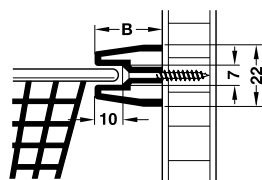

CESTO 120MM DE ALTURA
VC 9659

1 un

		L	P	A
109000224	★ Branco	380	430	120
109000225	★ Branco	430	430	120
109000226	★ Branco	530	430	120
109000227	★ Branco	380	450	120
109000228	★ Branco	450	450	120
109000229	★ Branco	495	500	120

Instalação de Guias

▲ | Necessário Guia VC 9660
PARA CESTO DE ARAME COM BORDA DESLIZANTE
★ PLASTICO Branco
VC 9660

2 un

Instalação

Padrão de furação

	L	B
109000230	430	18
109000231	430	24
109000232	430	26