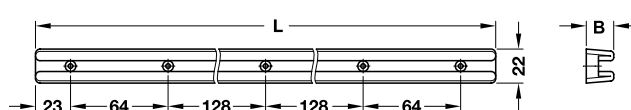

CESTO 120MM DE ALTURA
VC 9659

1 un

		L	P	A
109000224	★ Branco	380	430	120
109000225	★ Branco	430	430	120
109000226	★ Branco	530	430	120
109000227	★ Branco	380	450	120
109000228	★ Branco	450	450	120
109000229	★ Branco	495	500	120

Instalação de Guias

▲ | Necessário Guia VC 9660
PARA CESTO DE ARAME COM BORDA DESLIZANTE
★ PLASTICO Branco
VC 9660

2 un

Instalação

Padrão de furação

	L	B
109000230	430	18
109000231	430	24
109000232	430	26