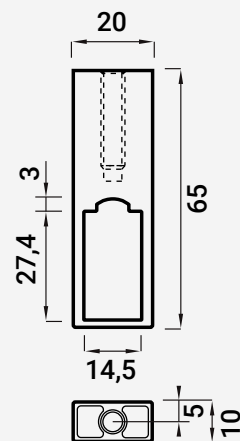

VC9667 SUPORTE CENTRAL RETANGULAR

 100

- 201000483  Pintado Moka
- 201000484  Pintado Alumínio
- 201000735  Cor Pedra
- 201000736  Preto Texturado