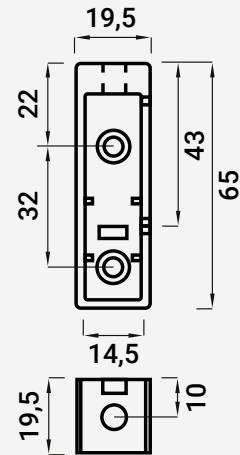

**VC9669** SUPORTE LATERAL RETANGULAR

■ Plástico

100

☑ Moka	201000487	Direita
	201000488	Esquerda
☑ Pintado Alumínio	201000489	Direita
	201000490	Esquerda