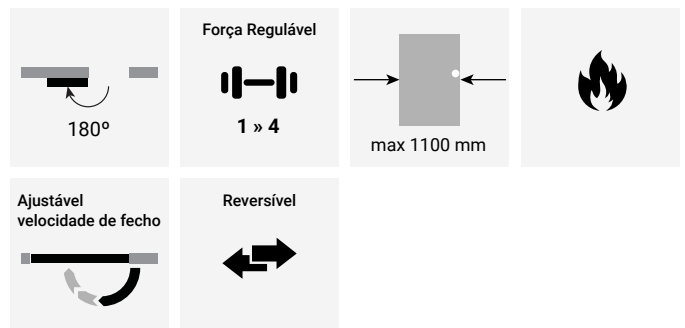

VC9700 TS 3000 - MOLA AEREA COM GUIA DESLIZANTE

1

80 Kg

206000318 Prata Com guia

206001083 Preto Sem Guia (VC9851)

VC9851 TS 3000 - BRAÇO GUIA

206001084 Preto

1

VC9704 TS 3000 5000 - DISPOSITIVO DE RETENÇÃO

206000320

1