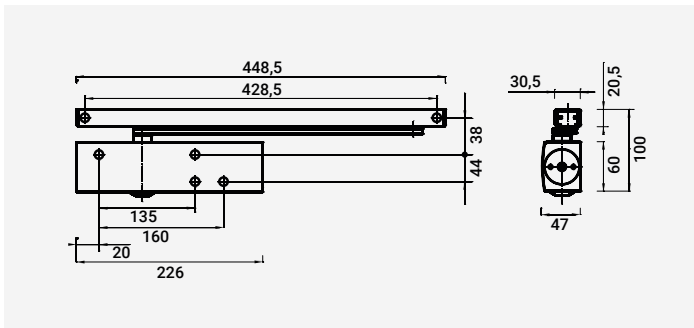

VC9700 TS 3000 - MOLA AEREA COM GUIA DESLIZANTE

1

80 Kg

206000318 Prata Com guia

206001083 Preto Sem Guia (VC9851)

VC9851 TS 3000 - BRAÇO GUIA

206001084 Preto

1

VC9704 TS 3000 5000 - DISPOSITIVO DE RETENÇÃO

206000320

1