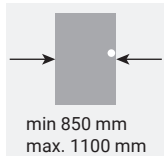

Força regulável

2 » 4

min 850 mm
max. 1100 mm

Reversível

Ajustável
velocidade de fecho