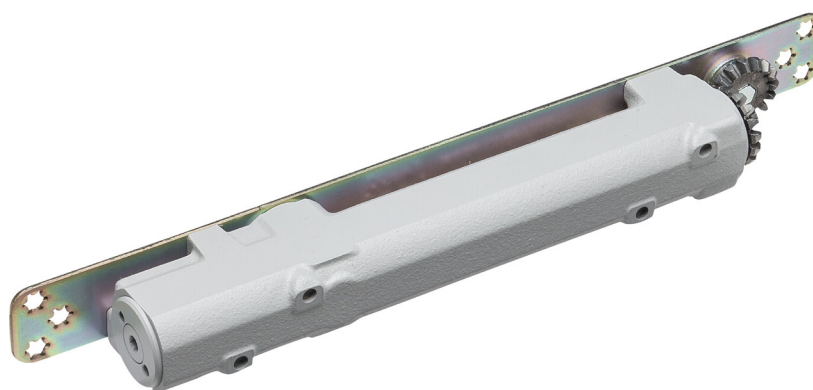

VICENTE CAMPOS

Hartec

ITS 96 - MOLA AEREA

VC 9712

1

206000326

130 Kg

120°

Força regulável

2 » 4

min 850 mm
max. 1100 mm

Reversível

Ajustável
velocidade de fecho