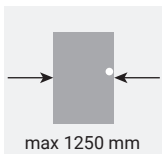

**VICENTE
CAMPOS**

Hartec

TS 2000V - MOLA AEREA P/ BRAÇO ARTICULADO

★ Inox

VC 9714

1

206000329

180°

Força Regulável

2/4/5

max 1250 mm

Ajustável
velocidade de fecho

Reversível