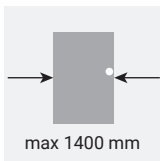

**VICENTE  
CAMPOS**

*Hartec*

TS 4000 - MOLA AEREA P/ BRAÇO ARTICULADO

★ Prata

VC 9715

1

206000330

180°

Força Regulável

1 » 6

max 1400 mm

Ajustável  
velocidade de fecho

Reversível