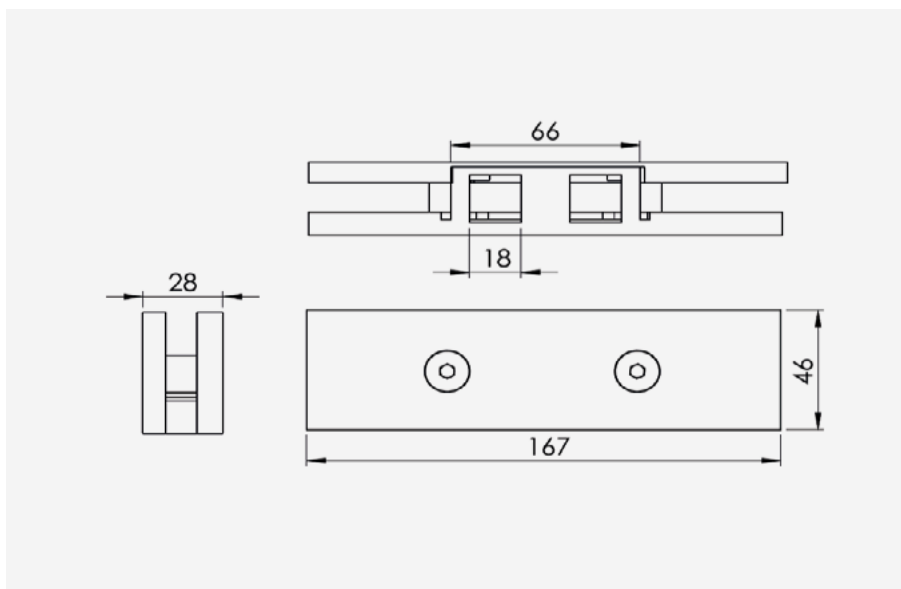

DOBRADIÇA DE PIVOT COM EIXO A 65 MM

VC 9786

1

▲ | Vidro de 8, 10, 12 mm

206000644 Latão Mate

206000647 Latão Cromado Brilho

206000648 Latão Polido

206000649 Inox Satinado

APLICAÇÃO

Pivot de fixação inferior de
rotação de porta

ENTALHE