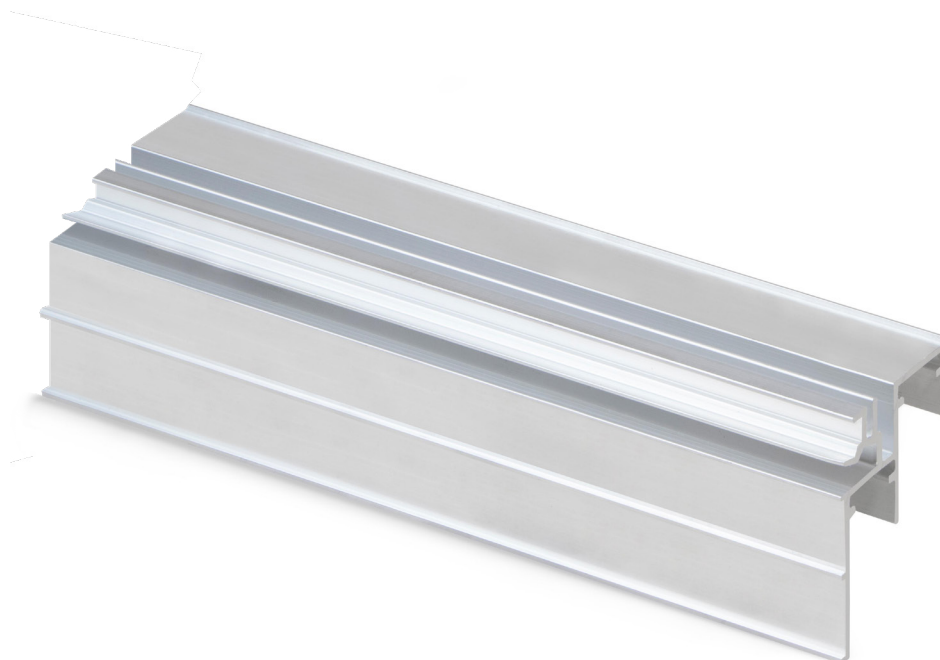

VC9864 CALHA INFERIOR

201000877 ■ Alumínio

6

▲ | Comprimento: 3,90 metros.